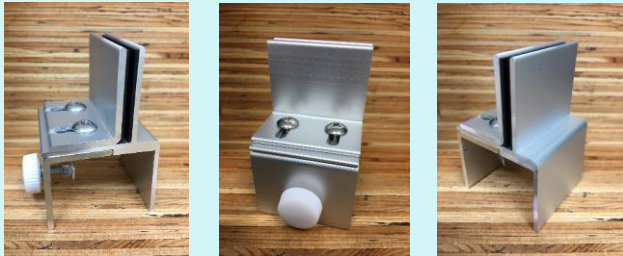

## クリアアタッチ (アタッチメントタイプ)

<上記写真のパネル寸法 幅900mm × 高さ300mm>

<設置イメージ ※見やすくするために付箋を貼っています>

### おすすめポイント

- ・ 既存のデスクフロントパネルの上に簡単に後付けが可能 (可動式アタッチメント)
- ・ クリアな視界 (リサイクル可能なPET樹脂)
- ・ サイズオーダー可能 幅400mm~1800mm 高さ150mm~500mm

仕様	
パネル	PET 厚み3.0mm
アタッチメント	アルミシルバー デスクフロントパネルの厚み 20mmから60mmまで調節可能