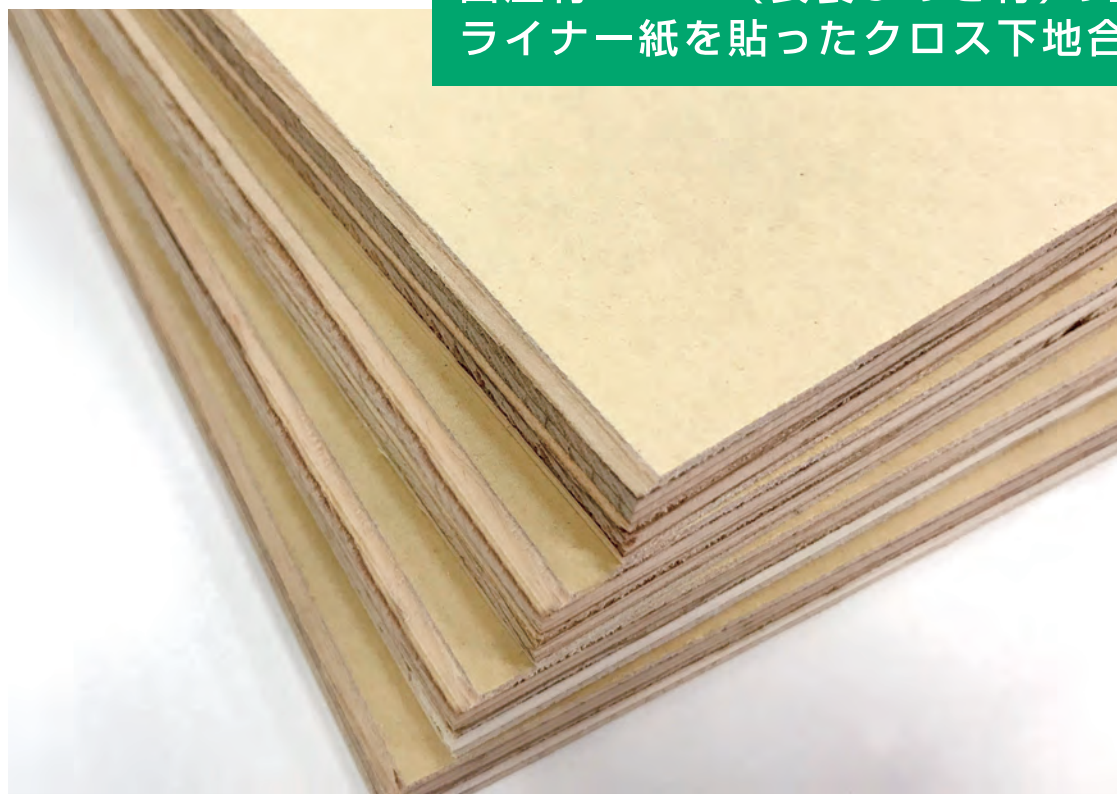

# こことわeco クロス下地用紙貼り合板 ピュアクロス®

国産材100%(表裏ひのき材)の基材に  
ライナー紙を貼ったクロス下地合板

## ✧ 商品の特徴 ✧

- ① ピュアクロス®は当社の登録商標
- ② 国産材100%(表裏ひのき材)の合板基材を使用
- ③ 表面にはライナー紙を貼付しており、そのままクロスを貼り付け可能
- ④ 国産石膏ボード用の高耐水ライナー紙を使用
- ⑤ 段差防止とパテ塗り作業効率向上のために、面取り加工済み
- ⑥ 軽量ながら、木ネジ保持力を保有  
・エアコン取付け部や階段手すり、カーテンボックスや吊戸棚など、ネジ保持力を必要とする箇所への使用に適しています。
- ⑦ 厚みは、9.5/12.5mmの2種類をご用意
- ⑧ 国産材を適正に利用することで、循環型社会の実現に貢献